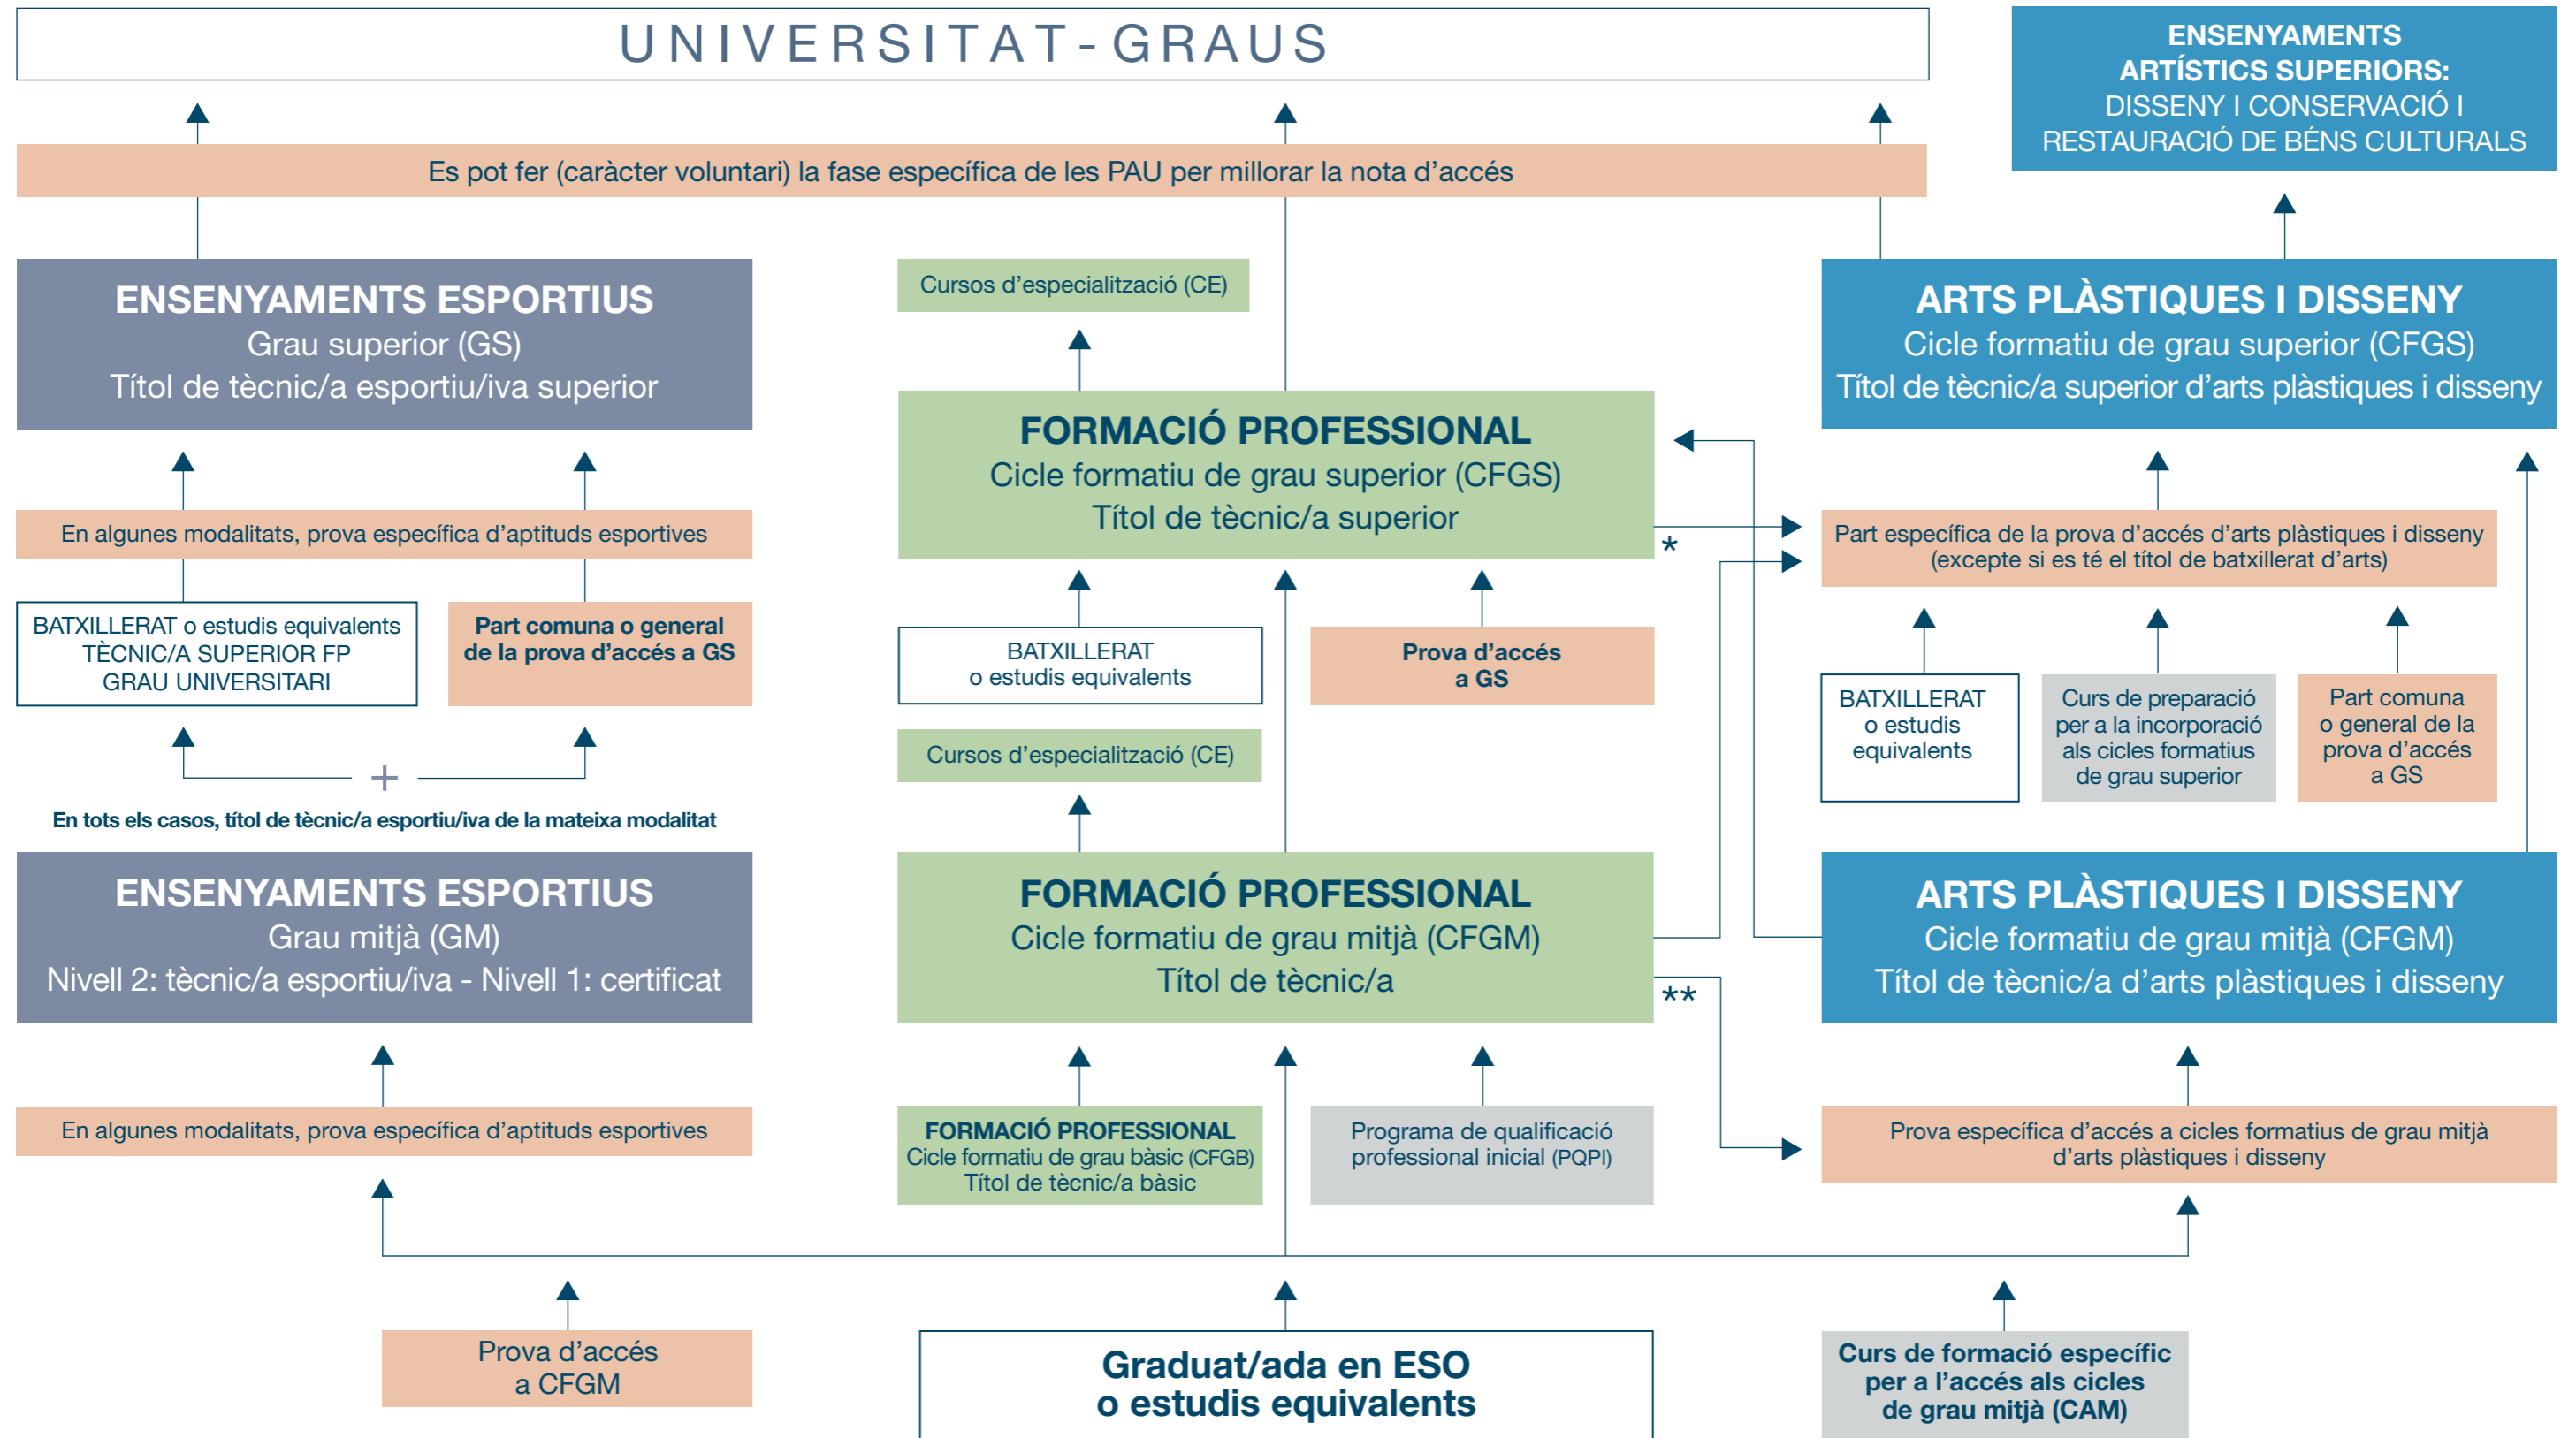

Itineraris formatius: Ensenyaments professionals

* Els tècnics superiors d'FP d'una família equivalent a una d'arts plàstiques NO han de fer la prova específica

** Els tècnics d'FP d'una família equivalent a una d'arts plàstiques NO han de fer la prova específica