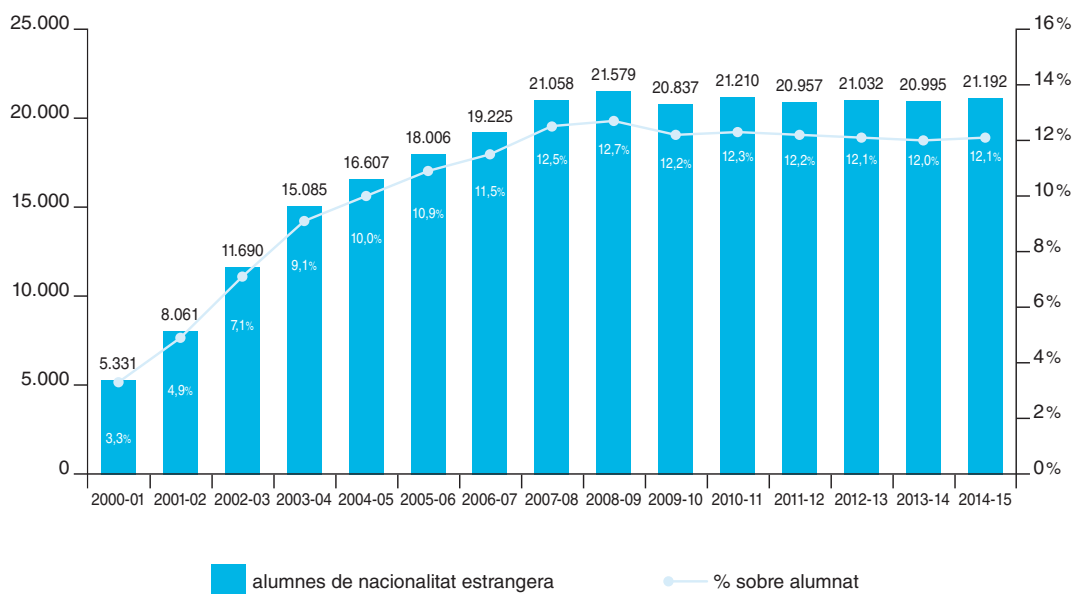

3.3. Alumnat estranger

Taula 22. Evolució de la taxa d'alumnat de nacionalitat estrangera

Ensenyaments bàsics (de 3 a 16 anys)

Font: Estadística del Departament d'Ensenyament.

Taula 23. Alumnat de nacionalitat estrangera de 3 a 16 anys

Ensenyaments bàsics (de 3 a 16 anys)

Distribució segons titularitat del centre

	Alumnat estranger	
Total	21.192	
Centres públics	15.400	72,7%
Centres privats	5.792	27,3%

distribució de l'alumnat estranger

distribució de tot l'alumnat 3-16

■ Centres públics ■ Centres privats ■ Centres públics ■ Centres privats

Percentatge sobre el total de l'alumnat

	Alumnat estranger	Sobre total alumnat
Total	21.192	12,1%
Centres públics	15.400	21,6%
Centres privats	5.792	5,6%

Distribució segons ensenyament

	Alumnat estranger	Sobre total alumnat
Total		
Infantil	5.630	14,3%
Primària	8.509	10,5%
ESO	7.053	13,1%
Centres públics		
Infantil	4.209	23,8%
Primària	6.344	18,7%
ESO	4.847	24,8%
Centres privats		
Infantil	1.421	6,5%
Primària	2.165	4,6%
ESO	2.206	6,4%