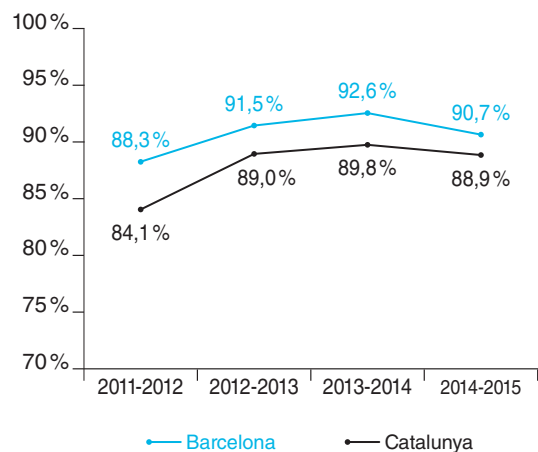

Taula 31. Avaluació de les competències bàsiques a 4t d'ESO (1)

Percentatge d'alumnat que supera les competències bàsiques

Llengua catalana