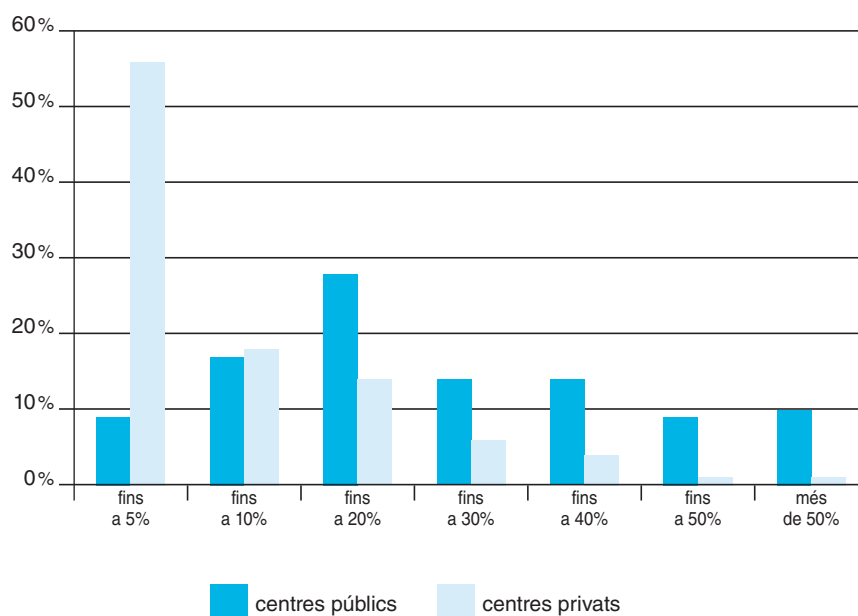

Taula 27. Concentració d'alumnat estranger (de 3 a 16 anys)

Nombre de centres segons el percentatge d'alumnat estranger

	Fins al 5 %		Fins al 10 %		Fins al 20 %		Fins al 30 %	
Centres públics	20	9%	38	17%	63	28%	33	14%
Centres privats	101	56%	32	18%	26	14%	11	6%
Total	121	30%	70	17%	89	22%	44	11%

	Fins al 40 %		Fins al 50 %		Més del 50 %		Total de centres estudiats	
Centres públics	31	14%	21	9%	22	10%	228	100%
Centres privats	7	4%	1	1%	2	1%	180	100%
Total	38	9%	22	5%	24	6%	408	100%

Taula 28. Concentració d'alumnat estranger (de 3 a 16 anys) superior al 30 %

Nombre de centres amb un percentatge d'alumnat estranger superior al 30 %

Centres públics	74 de 228	32%
Centres privats	10 de 180	6%
Total	84 de 408	21%

	Centres públics		Centres privats	
Ciutat vella	13	de 16	2	de 8
Eixample	3	de 17	4	de 31
Sants-Montjuïc	14	de 30	2	de 14
Les Corts	1	de 10	1	de 13
Sarrià - Sant Gervasi	1	de 10	1	de 37
Gràcia	2	de 17	-	-
Horta-Guinardó	7	de 28	-	-
Nou Barris	16	de 33	-	-
Sant Andreu	6	de 25	-	-
Sant Martí	11	de 42	-	-