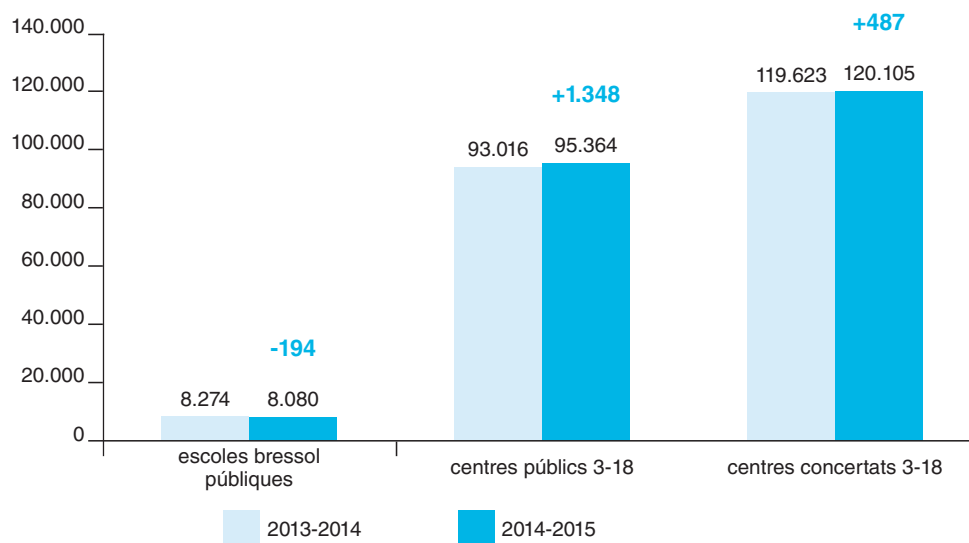

Taula 10. Alumnat en ensenyaments de règim general, segons titularitat del centre

	Centres públics	Centres concertats	Centres privats no concertats	Total
Escoles bressol i llars d'infants (0-3 anys)	8.080	0	9.085	17.165
Educació infantil (3-6 anys)	17.680	21.434	898	40.012
Educació primària (6-12 anys)	34.012	46.006	1.417	81.435
Educació secundària obligatòria (12-16 anys)	19.577	33.513	930	54.020
Total d'ensenyaments bàsics (3-16 anys)	71.269	100.953	3.245	175.467
Batxillerat	8.153	6.150	7.771	22.074
Formació professional de grau mitjà	5.987	4.540	1.344	11.871
Total d'ensenyaments secundaris (16-18 anys)	14.140	10.690	9.115	33.945
Formació professional de grau superior	9.504	6.686	2.736	18.926
Educació especial	451	1.776	7	2.234
Total Barcelona	103.444	120.105	24.188	247.737
	41,8%	48,5%	9,8%	100,0%

Taula 11. Alumnat segons tipus de centre i increment respecte del curs anterior