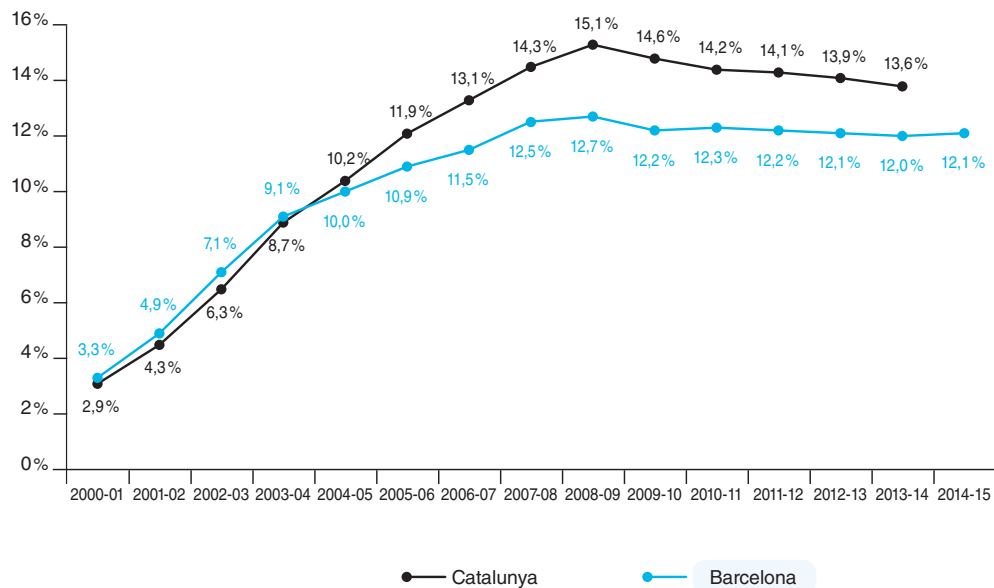

3.3. Alumnat estranger

Taula 22. Evolució de la taxa d'alumnat de nacionalitat estrangera

Ensenyaments bàsics (de 3 a 16 anys)

Font: Estadística del Departament d'Ensenyament.

Taula 23. Alumnat de nacionalitat estrangera de 3 a 16 anys

Ensenyaments bàsics (de 3 a 16 anys)

Distribució segons titularitat del centre

	Alumnat estranger	
Total	21.192	
Centres públics	15.400	72,7%
Centres privats	5.792	27,3%

distribució de l'alumnat estranger

distribució de tot l'alumnat 3-16

■ Centres públics ■ Centres privats ■ Centres públics ■ Centres privats

Percentatge sobre el total de l'alumnat

	Alumnat estranger	Sobre total alumnat
Total	21.192	12,1%
Centres públics	15.400	21,6%
Centres privats	5.792	5,6%

Distribució segons ensenyament

	Alumnat estranger	Sobre total alumnat
Total		
Infantil	5.630	14,3%
Primària	8.509	10,5%
ESO	7.053	13,1%
Centres públics		
Infantil	4.209	23,8%
Primària	6.344	18,7%
ESO	4.847	24,8%
Centres privats		
Infantil	1.421	6,5%
Primària	2.165	4,6%
ESO	2.206	6,4%