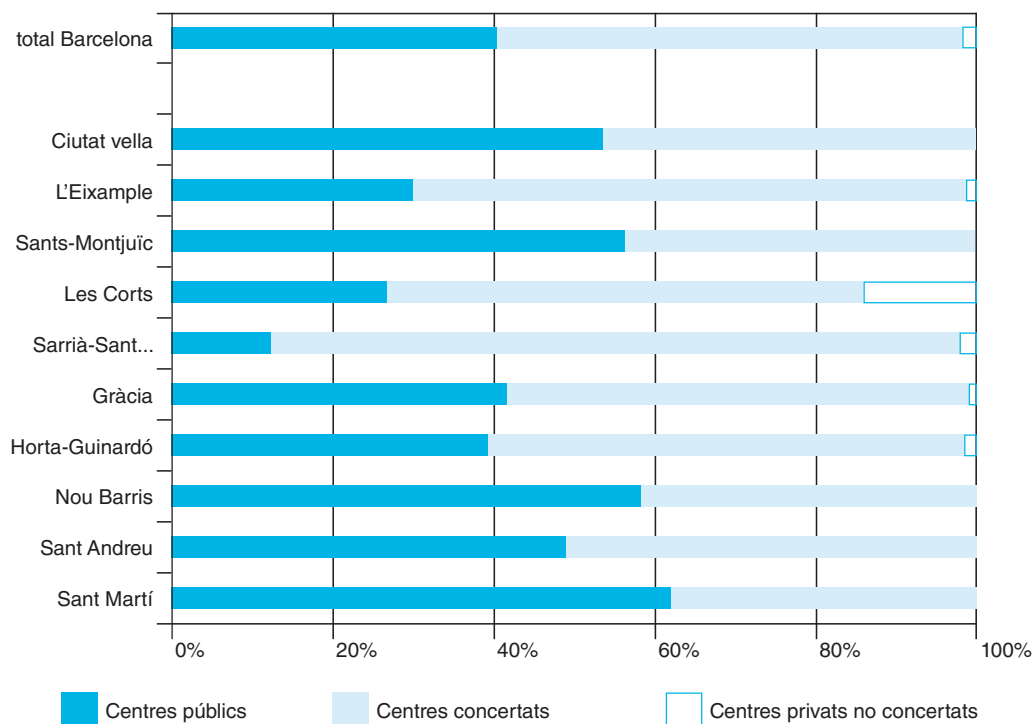

Taula 13. Distribució de l'alumnat segons la titularitat del centre

Ensenyaments bàsics (3-16 anys)

3.2. Processos d'accés

Taula 14. Oferta i demanda a la preinscripció. Centres públics i concertats

	Places	Sol·licituds
Escoles bressol	4.343	7.175
Educació infantil	15.687	13.987
Educació primària	5.137	3.235
Educació secundària obligatòria	9.889	7.761
Total d'ensenyaments obligatoris	30.713	24.983
Batxillerats	4.761	3.939
Formació professional de grau mitjà	6.808	7.589
Formació professional de grau superior	9.591	12.154
Arts plàstiques i disseny de grau mitjà	149	92
Arts plàstiques i disseny de grau superior	811	609
Total d'ensenyaments postobligatoris	22.120	24.383
Total	57.176	56.541

Taula 15. Preinscripció a les escoles bressol i llars públiques

	Centres	Places	Demanda	Demanda atesa
Ciutat vella	7	240	306	78,4%
Eixample	8	369	1.021	36,1%
Sants-Montjuïc	12	474	792	55,8%
Les Corts	4	163	350	46,6%
Sarrià - Sant Gervasi	6	249	481	50,7%
Gràcia	7	295	634	46,5%
Horta-Guinardó	13	570	826	62,0%
Nou Barris	14	612	694	76,5%
Sant Andreu	10	469	767	60,2%
Sant Martí	19	902	1.304	64,7%
Total Barcelona	100	4.343	7.175	57,2%