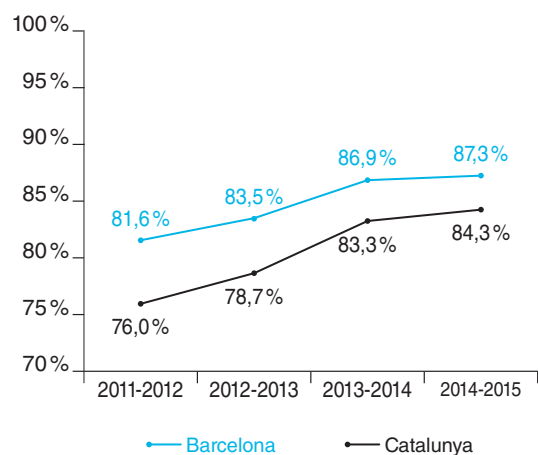

Matemàtiques