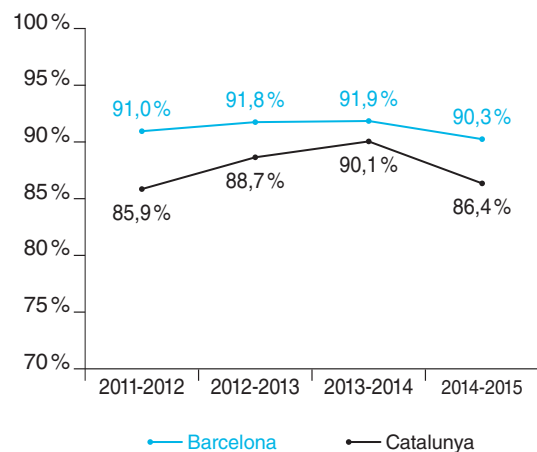

Llengua castellana