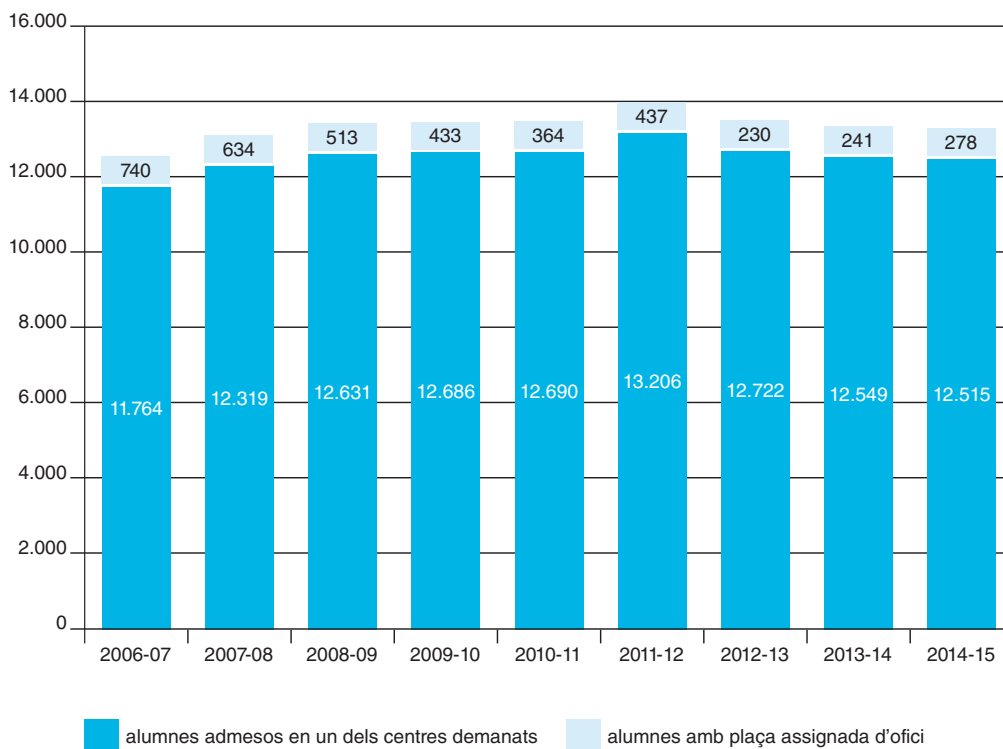

Taula 16. Preinscripció a P3. Centres públics i concertats

	Places	Sol·licituds	Admesos al centre de primera opció	Admesos en un centre demanat
Ciutat Vella	651	604	88,4%	96,0%
l'Eixample	1.881	1.721	87,6%	97,2%
Sants-Montjuïc	1.305	1.117	91,5%	98,5%
Les Corts	800	778	95,9%	98,8%
Sarrià - Sant Gervasi	2.211	1.977	97,2%	99,3%
Gràcia	1.047	987	89,5%	97,2%
Horta-Guinardó	1.471	1.296	94,7%	98,8%
Nou Barris	1.225	1.103	92,1%	98,0%
Sant Andreu	1.329	1.277	88,6%	95,7%
Sant Martí	2.135	1.939	91,9%	97,7%
Total Barcelona	14.055	12.799	92,0%	97,8%

Taula 17. Preinscripció a P3. Evolució