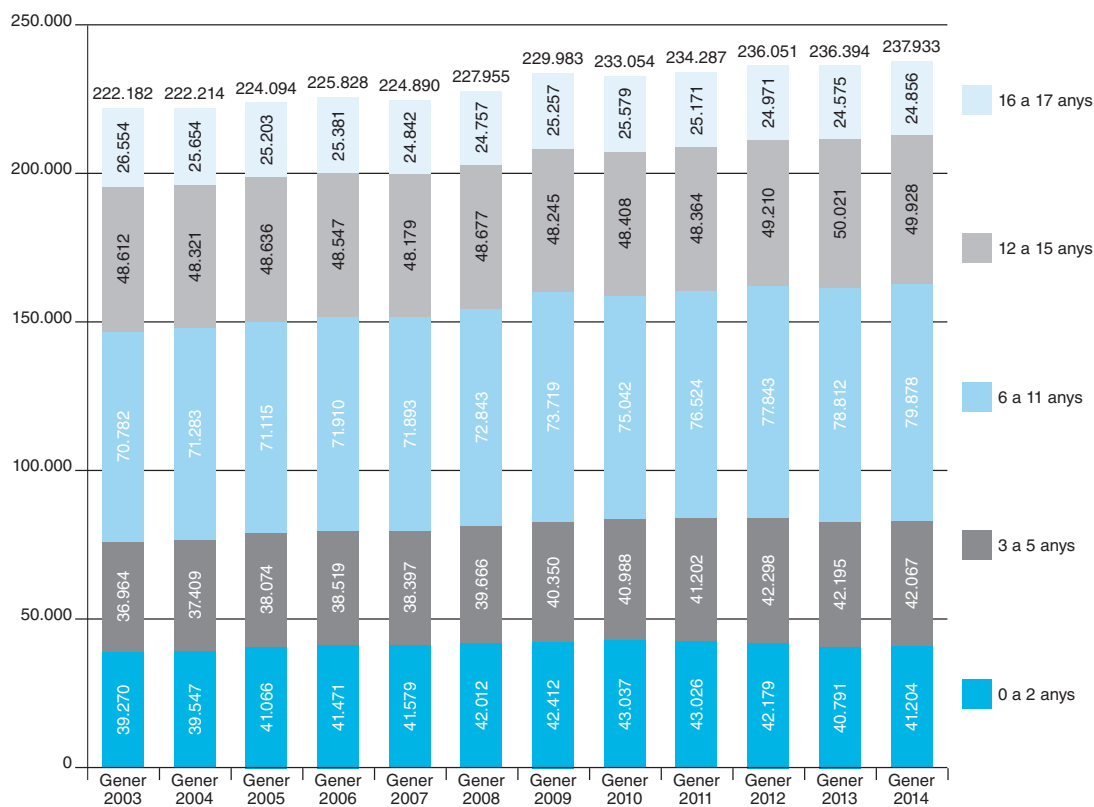

Taula 2. Evolució de la població en edat escolar a Barcelona