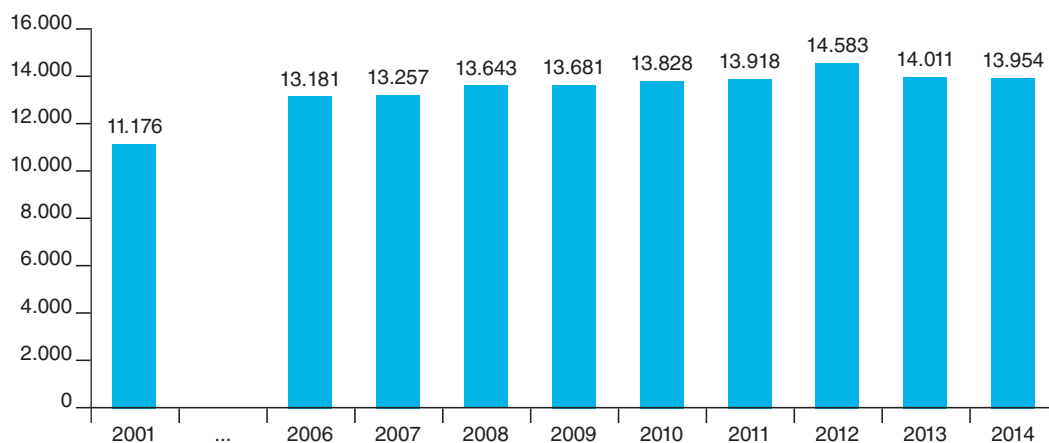

Síntesi de dades 2014-2015

Població en edat escolar	
de 0 a 17 anys	237.933
de 3 anys	13.954
Xarxa de centres	
total	934
públics	648
Alumnat escolaritzat	
ensenyaments de règim general	247.737
ensenyaments 3-16 anys	175.467
en centres públics	41,8%
Processos d'accés	
sol·licituds de preinscripció	56.541
demanda atesa escoles bressol	57,2%
admesos a P3 en un centre demanat	97,8%
admesos a 1r ESO en un centre demanat	95,6%
Alumnat estranger	
infantil, primària i ESO	21.192
sobre total alumnat	12,1%
centres amb més del 30% estrangers	84 de 408
Resultats acadèmics 2013-2014	
taxa de graduació a 4t ESO	89,3%

Capítol 1. Població en edat escolar

Taula 1. Població en edat escolar per districtes

	0 anys	1 any	2 anys	3 anys	4 anys	5 anys	6 anys	7 anys	8 anys
Ciutat Vella	777	811	841	816	773	797	719	750	748
L'Eixample	1.978	2.087	2.008	1.996	1.973	1.987	1.941	1.891	1.894
Sans-Montjuïc	1.464	1.512	1.502	1.440	1.477	1.530	1.350	1.438	1.438
Les Corts	599	657	683	697	667	691	680	642	634
Sarrià-Sant Gervasi	1.299	1.461	1.448	1.548	1.535	1.466	1.549	1.643	1.535
Gràcia	989	1.081	1.052	995	970	1.058	914	935	941
Horta-Guinardó	1.313	1.396	1.327	1.386	1.408	1.441	1.431	1.365	1.411
Nou Barris	1.398	1.513	1.465	1.442	1.437	1.637	1.490	1.464	1.419
Sant Andreu	1.323	1.320	1.387	1.444	1.389	1.393	1.387	1.341	1.228
Sant Martí	2.066	2.188	2.259	2.190	2.114	2.270	2.157	2.225	2.154
	13.206	14.026	13.972	13.954	13.743	14.370	13.618	13.694	13.402

Font: Ajuntament de Barcelona, Departament d'Estadística, dades oficials del gener del 2014, INE-Idescat.

Taula 2. Evolució de la població en edat escolar a Barcelona

Evolució de la població de 3 anys, en edat d'incorporar-se a l'escola