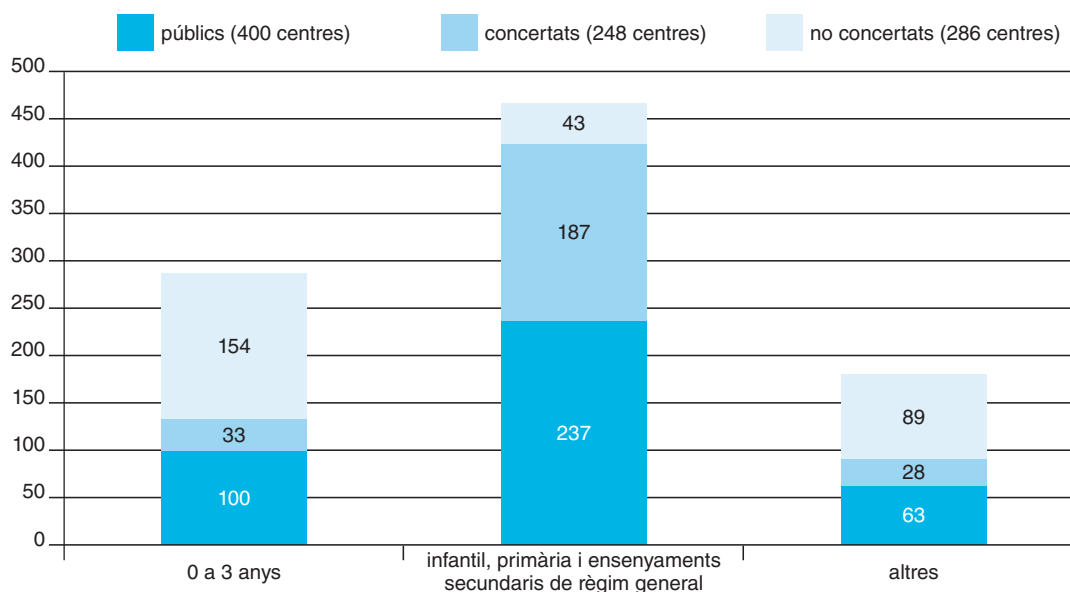

Font: Ajuntament de Barcelona, Departament d'Estadística, dades oficials del gener del 2014, INE-Idescat.

Taula 2. Evolució de la població en edat escolar a Barcelona

Evolució de la població de 3 anys, en edat d'incorporar-se a l'escola

Font: Dades oficials de població amb data 1 de gener de cada any. Departament d'Estadística, Ajuntament de Barcelona.

Capítol 2. Recursos i oferta

Taula 3. Nombre de centres segons tipologia

Centres públics

Escoles bressol i Llars	100
Escoles	164
Instituts Escola	3
Instituts	70
Educació Especial	8
Ensenyaments artístics i de música	13
Escoles Oficials d'Idiomes	6
Formació de persones adultes	27
Altres	9
Total	400

Total de centres sostinguts amb fons públics 648

Total de centres 934

* inclou les llars subvencionades

Taula 4. Nombre de centres segons nivell d'ensenyament

Taula 5. Nombre de centres que ofereixen cada ensenyament