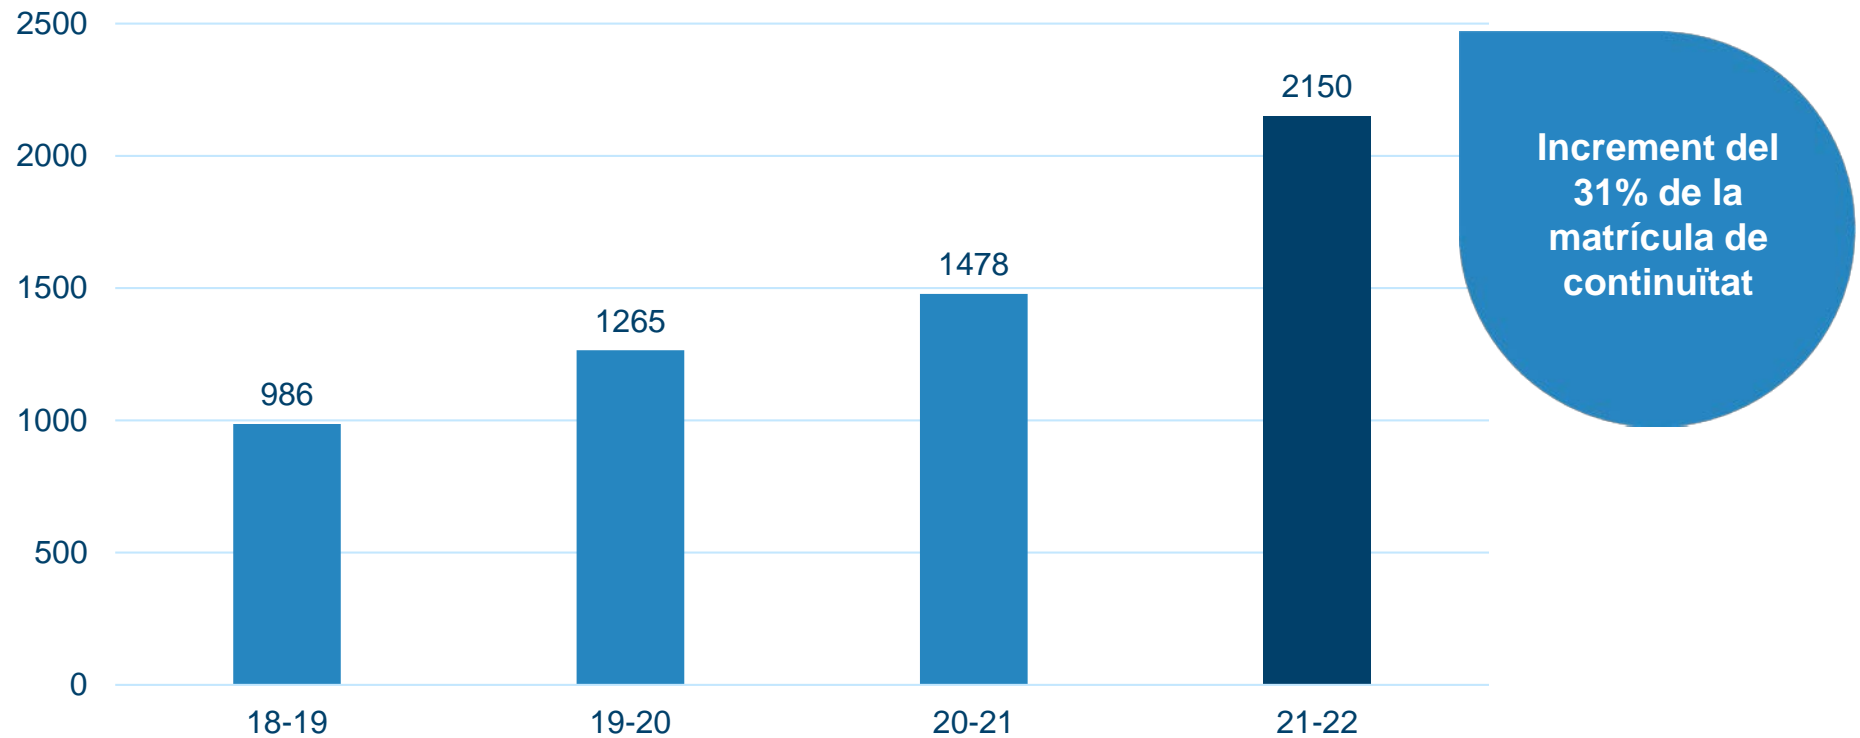

Estat actual – 1r grau mitjà

Curs 2021-2022

	Curs 2021-2022					
	Centres	Grups	Cicles diferents	Oferta	Matrícula	Vacants*
Pública	21	140	37	4.583	4.153	492
Concertada	27	102	20	3.218	3.053	146
Total	48	242	38	7.801*	7.206	595

Font GEDAC 27/09/2021 16:00

No inclou l'ampliació de 27/09: 3 grups de CAI: Jesuïtes Clot, Institut Salvador Seguí, SOLC

Alumnat de continuïtat que es matrícula a CFGM