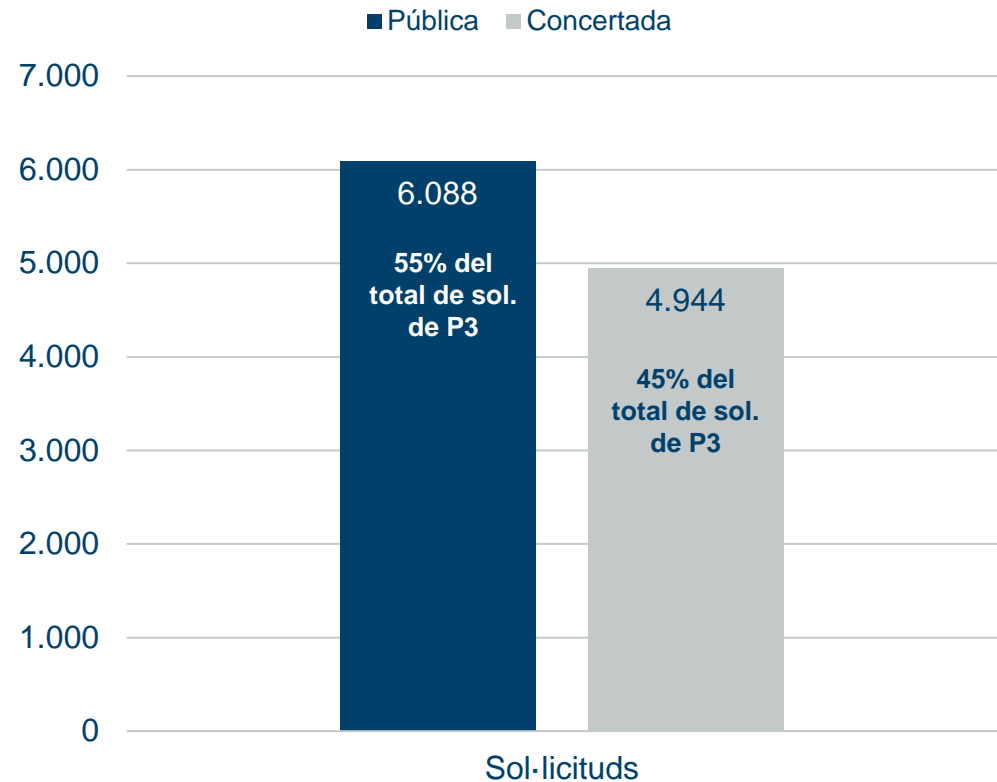


Preinscripció del curs 2021-22 d'ensenyaments obligatoris

Consell de Direcció del 13 d'abril de 2021

Total sol·licituds presentades

Total sol·licituds presentades
23.686
(Curs 20-21: 26.849)

Total sol·licituds presentades de P3
11.032
(Curs 20-21: 12.281)

Total sol·licituds presentades de 1r ESO
6.800
(Curs 20-21: 7.683)

Sol·licituds cursos intermedis
5.578
(Curs 20-21: 6.885)

Total sol·licituds presentades en CEE
276

Sol·licituds presentades de P3

El 55% de les sol·licituds en 1a opció, demanen Escola Pública

Padró d'octubre	12.636
Total sol·licituds rebudes	11.032

Respecte el padró, hem rebut el 87,3% de les sol·licituds per a P3

Sol·licituds totals per titularitat

Sol·licituds presentades a 1r ESO

El 83% de les sol·licituds en 1a opció d'alumnat de 6è a centres públic, demanen escola pública