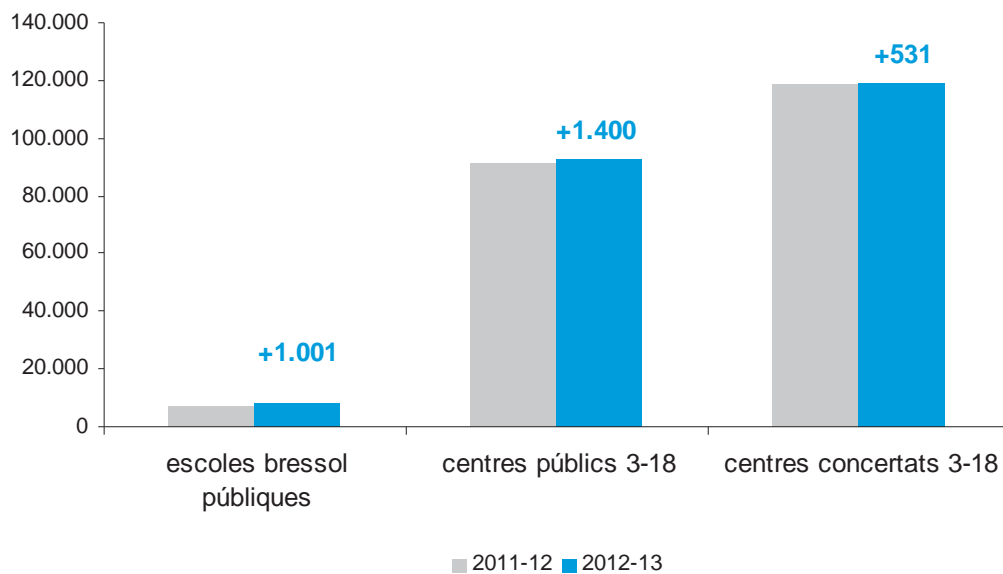

Taula 12. Alumnat en ensenyaments de règim general, segons titularitat del centre

	Centres públics	Centres concertats	Centres privats no concertats	Total
Escoles bressol i llars d'infants (0-3 anys)	8.148	2.201	7.449	17.798
Educació infantil (3-6 anys)	17.948	22.180	1.565	41.693
Educació primària (6-12 anys)	32.908	45.494	1.583	79.985
Educació secundària obligatòria (12-16 anys)	19.252	33.069	893	53.214
<i>Total d'ensenyaments bàsics (3-16 anys)</i>	<i>70.108</i>	<i>100.743</i>	<i>4.041</i>	<i>174.892</i>
Batxillerat	7.946	5.997	7.921	21.864
Formació professional de grau mitjà	5.515	4.410	1.419	11.344
<i>Total d'ensenyaments secundaris (16-18 anys)</i>	<i>13.461</i>	<i>10.407</i>	<i>9.340</i>	<i>33.208</i>
Formació professional de grau superior	8.713	6.654	2.925	18.292
Educació especial	419	1.740		2.159
Total Barcelona	100.849	121.745	23.755	246.349
	40,9 %	49,4 %	9,6 %	100,0 %

Taula 13. Alumnat segons tipus de centre i increment respecte del curs anterior