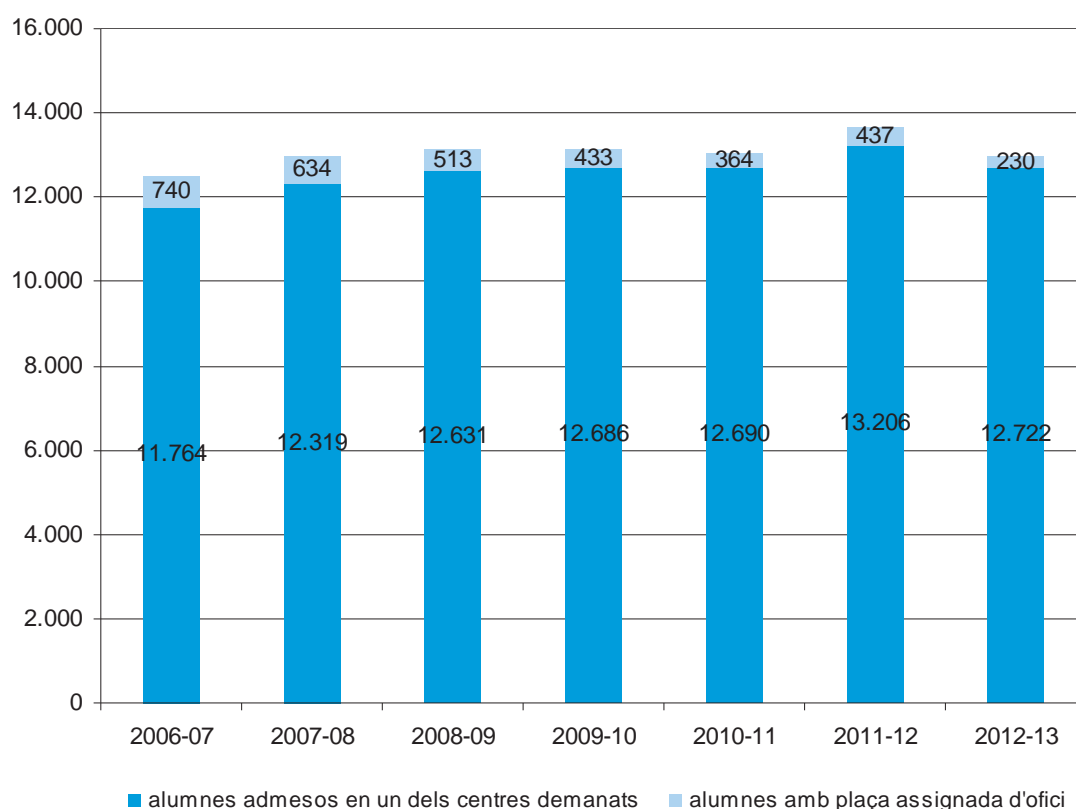

Taula 18. Preinscripció a P3. Centres públics i concertats

	Places	Sol·licituds	Admesos al centre de primera opció	Admesos en un centre demanat
Ciutat Vella	665	605	86,4 %	93,9 %
l'Eixample	1.948	1.795	88,6 %	97,0 %
Sants-Montjuïc	1.280	1.091	92,8 %	98,0 %
Les Corts	931	868	96,7 %	99,7 %
Sarrià - Sant Gervasi	2.362	1.989	98,7 %	99,5 %
Gràcia	1.083	973	91,5 %	97,8 %
Horta-Guinardó	1.541	1.315	96,6 %	99,8 %
Nou Barris	1.309	1.109	91,6 %	97,9 %
Sant Andreu	1.390	1.322	90,9 %	97,9 %
Sant Martí	2.057	1.887	92,5 %	98,3 %
Total Barcelona	14.566	12.954	93,0 %	98,2 %

Taula 19. Preinscripció a P3. Evolució