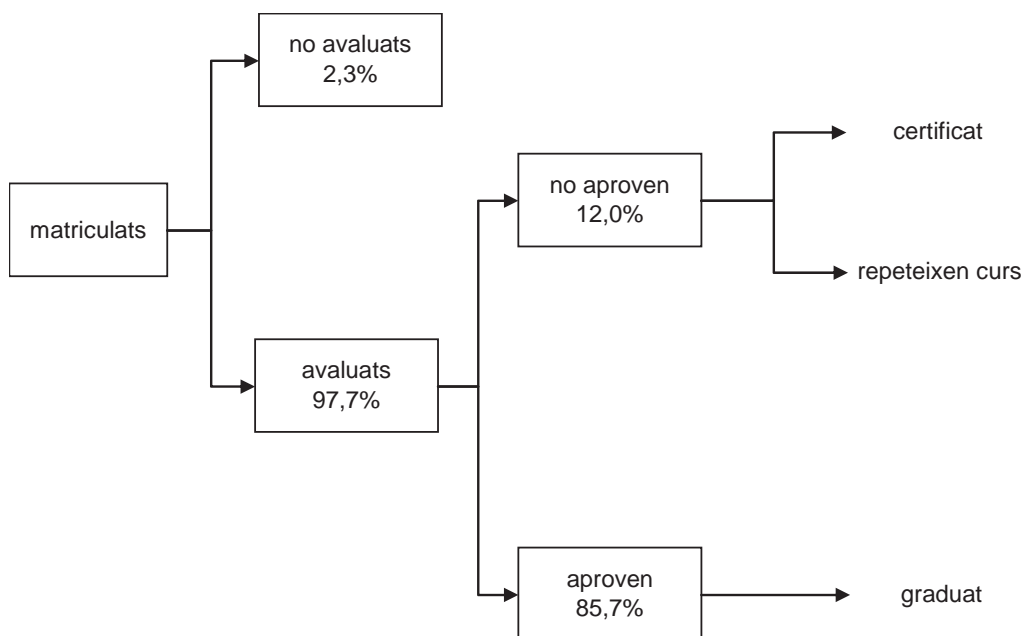

3.4. Resultats acadèmics

Taula 31. Trajectòria de l'alumnat matriculat a 4t d'ESO

Dades corresponents a l'avaluació del curs 2011-12

Taula 32. Taxa d'èxit a 4t d'ESO

La taxa d'èxit es representa com el percentatge d'alumnes que obtenen el graduat sobre el total d'alumnes matriculats.