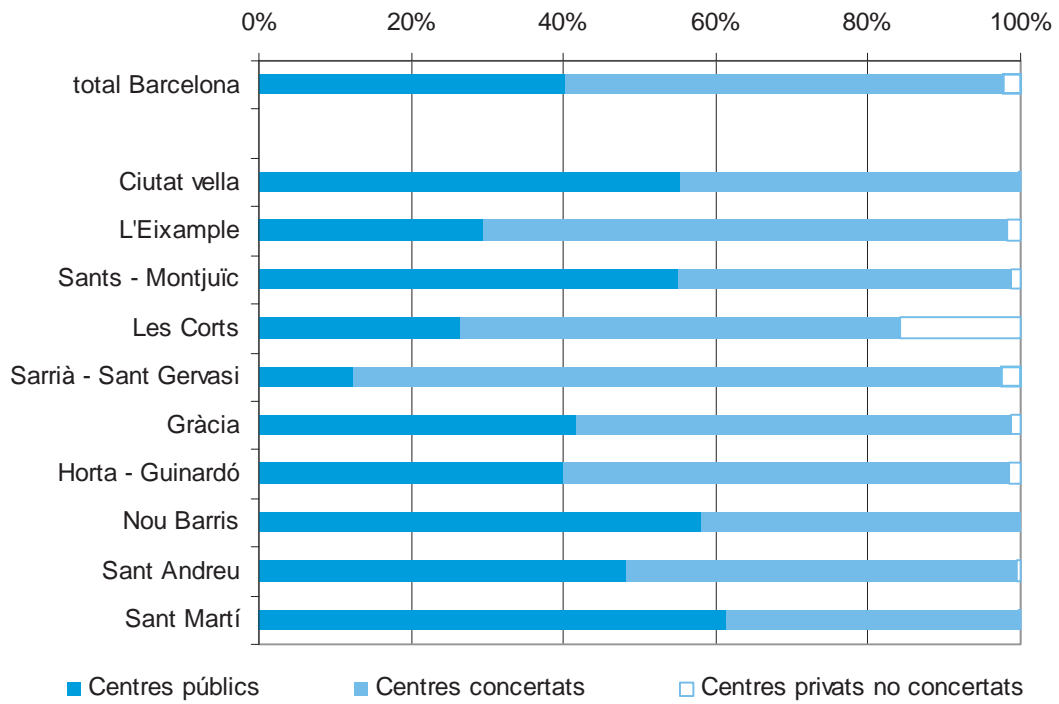

Taula 15. Distribució de l'alumnat segons la titularitat del centre

Ensenyaments bàsics (3-16 anys)

3.2. Processos d'accés

Taula 16. Oferta i demanda a la preinscripció. Centres públics i concertats

	Places	Sol·licituds
Escoles bressol	5.123	8.636
Educació infantil	16.084	14.278
Educació primària	5.564	3.179
Educació secundària obligatòria	11.978	7.955
<i>Total d'ensenyaments obligatoris</i>	<i>33.626</i>	<i>25.412</i>
Batxillerats	6.099	3.889
Formació professional de grau mitjà	7.894	7.692
Formació professional de grau superior	11.073	12.833
Arts plàstiques i disseny de grau mitjà	229	52
Arts plàstiques i disseny de grau superior	1.185	451
<i>Total d'ensenyaments postobligatoris</i>	<i>26.480</i>	<i>24.917</i>
Total	65.229	58.965

Taula 17. Preinscripció a les escoles bressol públiques

	Centres	Grups	Places	Demanda	Demanda atesa
Ciutat vella	7	37	283	342	82,7 %
Eixample	8	48	449	1.368	32,8 %
Sants-Montjuïc	12	64	559	883	61,2 %
Les Corts	4	22	211	481	43,9 %
Sarrià - Sant Gervasi	6	35	302	517	54,9 %
Gràcia	6	36	328	632	51,9 %
Horta-Guinardó	13	74	620	999	60,8 %
Nou Barris	14	81	724	833	79,4 %
Sant Andreu	10	63	575	888	62,8 %
Sant Martí	19	119	1.072	1.693	62,5 %
Total Barcelona	99	579	5.123	8.636	57,7 %