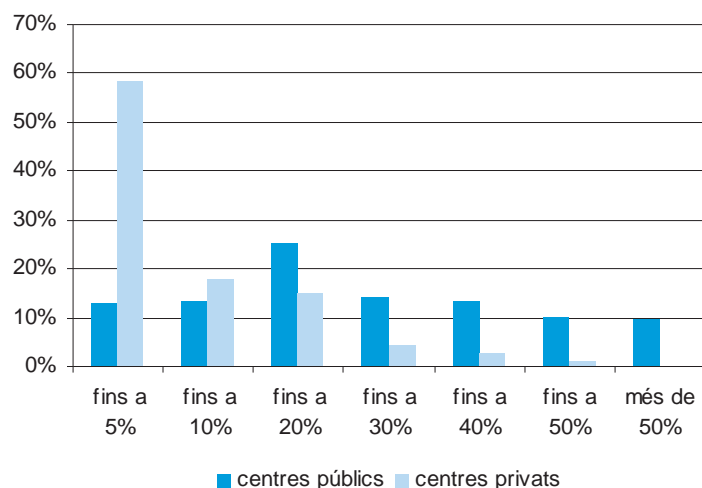

Taula 29. Concentració d'alumnat estranger (de 3 a 16 anys)

Nombre de centres segons el percentatge d'alumnat estranger

	Fins al 5 %		Fins al 10 %		Fins al 20 %		Fins al 30 %	
Centres públics	30	13 %	31	13 %	58	25 %	33	14 %
Centres privats	107	58 %	33	18 %	28	15 %	8	4 %
Total	137	33 %	64	15 %	86	21 %	41	10 %

	Fins al 40 %		Fins al 50 %		Més del 50 %		Total de centres estudiats	
Centres públics	31	13 %	24	10 %	23	10 %	230	100 %
Centres privats	5	3 %	2	1 %	0	0 %	183	100 %
Total	36	9 %	26	6 %	23	6 %	413	100 %

Taula 30. Concentració d'alumnat estranger (de 3 a 16 anys) superior al 30 %

Nombre de centres amb un percentatge d'alumnat estranger superior al 30 %

Centres públics	78 de 230	34 %
Centres privats	7 de 183	4 %
Total	85 de 413	21 %

	Centres públics		Centres privats	
Ciutat vella	13	de 16	1	de 8
Eixample	4	de 17	3	de 29
Sants-Montjuïc	16	de 30	3	de 15
Les Corts	1	de 10	-	-
Sarrià - Sant Gervasi	1	de 10	-	-
Gràcia	3	de 18	-	-
Horta-Guinardó	7	de 28	-	-
Nou Barris	13	de 33	-	-
Sant Andreu	7	de 26	-	-
Sant Martí	13	de 42	-	-