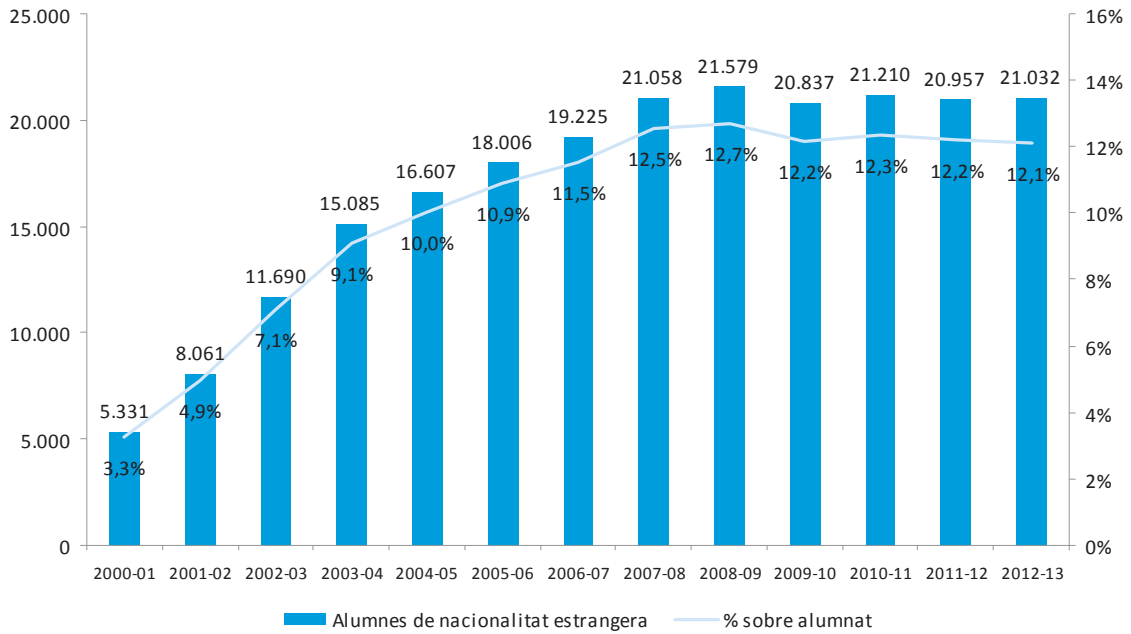

3.3. Alumnat estranger

Taula 24. Evolució de la taxa d'alumnat de nacionalitat estrangera

Ensenyaments bàsics (de 3 a 16 anys)

Font: Estadística del Departament d'Ensenyament.

Taula 25. Alumnat de nacionalitat estrangera de 3 a 16 anys

Ensenyaments bàsics (de 3 a 16 anys)

Distribució segons titularitat del centre

	Alumnat estranger	
Total	21.032	
Centres públics	15.860	75,4 %
Centres privats	5.172	24,6 %

distribució de l'alumnat estranger

distribució de tot l'alumnat 3-16

■ centres públics ■ centres privats ■ centres públics ■ centres privats

Percentatge sobre el total de l'alumnat

	Alumnat estranger	Sobre total alumnat
Total	21.032	12,1%
Centres públics	15.860	22,5%
Centres privats	5.172	5,0%

Distribució segons ensenyament

	Alumnat estranger	Sobre total alumnat
Total		
Infantil	4.452	11,0 %
Primària	8.521	10,7 %
ESO	8.059	15,1 %
Centres públics		
Infantil	3.470	19,4 %
Primària	6.605	20,0 %
ESO	5.785	29,8 %
Centres privats		
Infantil	982	4,4 %
Primària	1.916	4,1 %
ESO	2.274	6,7 %