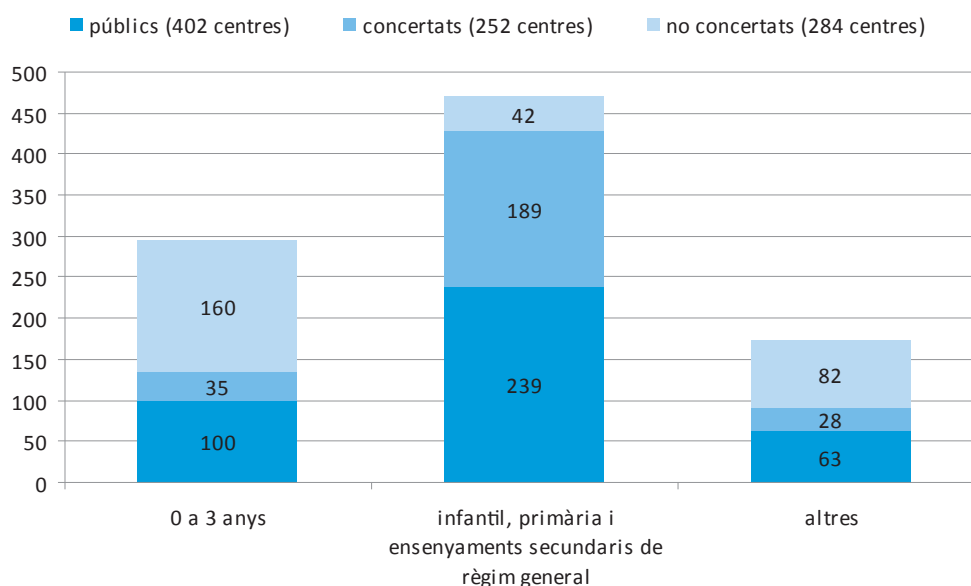

Taula 6. Nombre de centres segons nivell d'ensenyament

Taula 7. Nombre de centres que ofereixen cada ensenyament

	Total	Centres públics	Centres concertats *	Centres privats no concertats
Educació infantil de 1r cicle, llar d'infants	328	100	42	186
Educació infantil de 2n cicle	368	166	164	38
Educació primària	337	167	163	7
Educació secundària obligatòria	213	65	140	8
Batxillerat	158	60	36	62
Formació professional de grau mitjà	67	22	27	18
Formació professional de grau superior	76	24	26	26
Formació de persones adultes	27	27		
Arts plàstiques i disseny de grau mitjà	5	2		3
Arts plàstiques i disseny de grau superior	7	4		3
Ensenyaments superiors de disseny	3	2		1
Tècnic d'esport	3	3		
Idiomes	6	6		
Conservació i restauració de béns culturals	1	1		
Educació especial	33	8	25	
Curs de preparació de prova d'accés als CFGS	7	2		5
PQPI	62	17	ND	45

* El 1r cicle d'educació infantil inclou els centres subvencionats.
Els PQPI estan pendents de la resolució de subvencions.