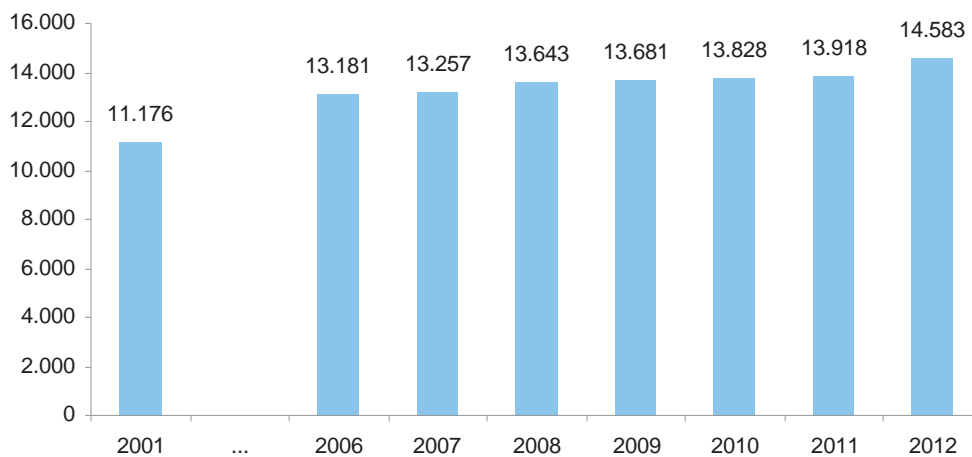

# Capítol 1. Població en edat escolar

## Taula 1. Població en edat escolar per districtes

	0 anys	1 any	2 anys	3 anys	4 anys	5 anys	6 anys	7 anys	8 anys
Ciutat Vella	889	909	826	838	771	804	790	704	694
L'Eixample	1.998	2.087	2.050	2.002	1.961	1.941	1.919	1.893	1.870
Sants-Montjuïc	1.554	1.574	1.521	1.594	1.378	1.431	1.434	1.478	1.359
Les Corts	640	681	646	689	663	638	622	651	673
Sarrià-Sant Gervasi	1.312	1.422	1.486	1.574	1.528	1.625	1.496	1.567	1.660
Gràcia	1.095	1.061	979	1.076	921	969	952	944	911
Horta-Guinardó	1.293	1.467	1.440	1.473	1.453	1.387	1.429	1.407	1.312
Nou Barris	1.467	1.513	1.437	1.639	1.557	1.465	1.434	1.455	1.435
Sant Andreu	1.347	1.463	1.426	1.423	1.404	1.374	1.232	1.216	1.221
Sant Martí	2.187	2.267	2.142	2.275	2.179	2.266	2.181	2.128	1.966
	13.782	14.444	13.953	14.583	13.815	13.900	13.489	13.443	13.101
	9 anys	10 anys	11 anys	12 anys	13 anys	14 anys	15 anys	16 anys	17 anys
Ciutat Vella	671	658	648	673	614	652	631	631	677
L'Eixample	1.858	1.777	1.846	1.846	1.825	1.785	1.818	1.851	1.857
Sants-Montjuïc	1.348	1.275	1.410	1.377	1.322	1.340	1.342	1.386	1.469
Les Corts	666	574	680	609	652	669	646	669	693
Sarrià-Sant Gervasi	1.543	1.498	1.529	1.516	1.451	1.501	1.413	1.471	1.407
Gràcia	918	825	824	802	771	777	801	796	875
Horta-Guinardó	1.346	1.354	1.303	1.312	1.264	1.332	1.265	1.244	1.322
Nou Barris	1.353	1.287	1.332	1.379	1.277	1.357	1.302	1.316	1.349
Sant Andreu	1.191	1.197	1.187	1.211	1.099	1.177	1.144	1.150	1.153
Sant Martí	1.894	1.852	1.966	1.859	1.757	1.876	1.766	1.804	1.851
	12.788	12.297	12.725	12.584	12.032	12.466	12.128	12.318	12.653

Font: Ajuntament de Barcelona, Departament d'Estadística, dades oficials del gener del 2012, INE-Idescat

Taula 2. Evolució de la població en edat escolar a Barcelona

Evolució de la població de 3 anys, en edat d'incorporar-se a l'escola