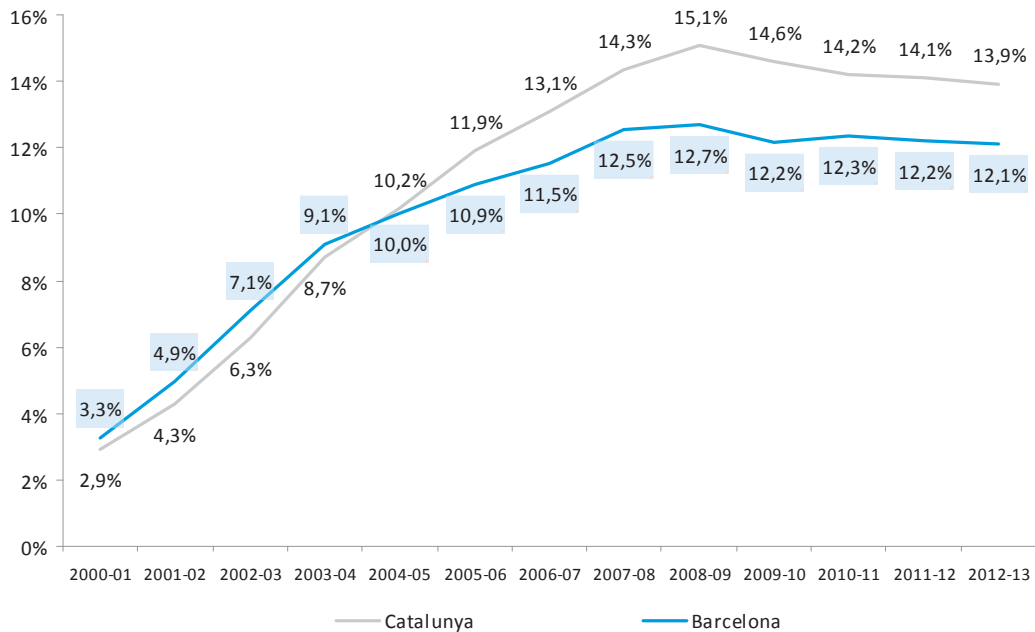

3.3. Alumnat estranger

Taula 24. Evolució de la taxa d'alumnat de nacionalitat estrangera

Ensenyaments bàsics (de 3 a 16 anys)

Font: Estadística del Departament d'Ensenyament.

Taula 25. Alumnat de nacionalitat estrangera de 3 a 16 anys

Ensenyaments bàsics (de 3 a 16 anys)

Distribució segons titularitat del centre

	Alumnat estranger	
Total	21.032	
Centres públics	15.860	75,4 %
Centres privats	5.172	24,6 %

distribució de l'alumnat estranger

distribució de tot l'alumnat 3-16

■ centres públics ■ centres privats ■ centres públics ■ centres privats

Percentatge sobre el total de l'alumnat

	Alumnat estranger	Sobre total alumnat
Total	21.032	12,1%
Centres públics	15.860	22,5%
Centres privats	5.172	5,0%

Distribució segons ensenyament

	Alumnat estranger	Sobre total alumnat
Total		
Infantil	4.452	11,0 %
Primària	8.521	10,7 %
ESO	8.059	15,1 %
Centres públics		
Infantil	3.470	19,4 %
Primària	6.605	20,0 %
ESO	5.785	29,8 %
Centres privats		
Infantil	982	4,4 %
Primària	1.916	4,1 %
ESO	2.274	6,7 %