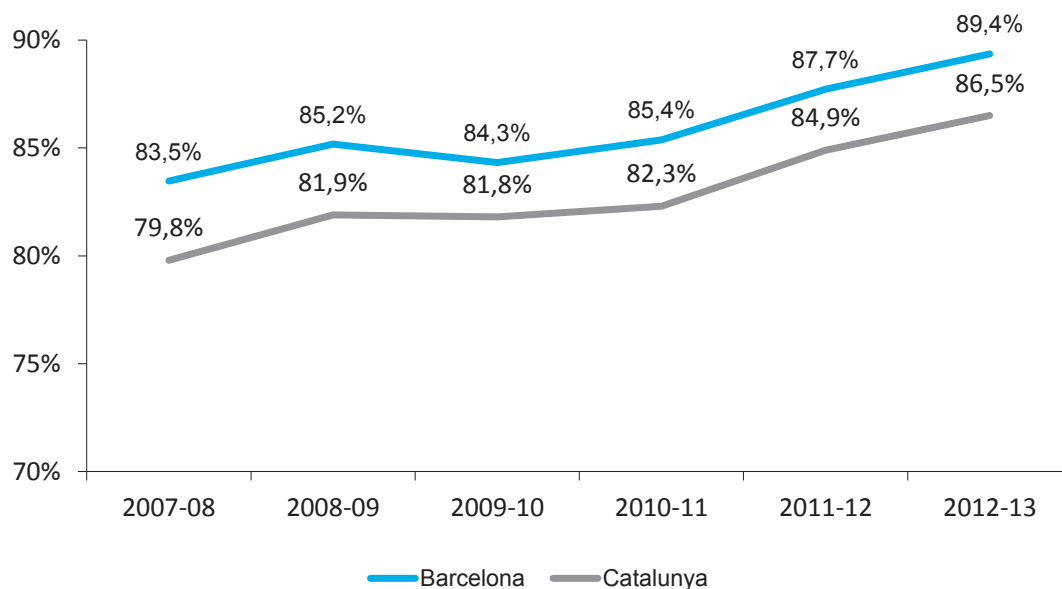

3.4. Resultats acadèmics

Taula 30. Taxa de graduació a 4t d'ESO

Alumnes que obtenen el graduat sobre alumnes avaluats

Font: Departament d'Ensenyament.

Taula 31. Taxa d'èxit a 4t d'ESO

La taxa d'èxit es representa com el percentatge d'alumnes que obtenen el graduat sobre el total d'alumnes matriculats