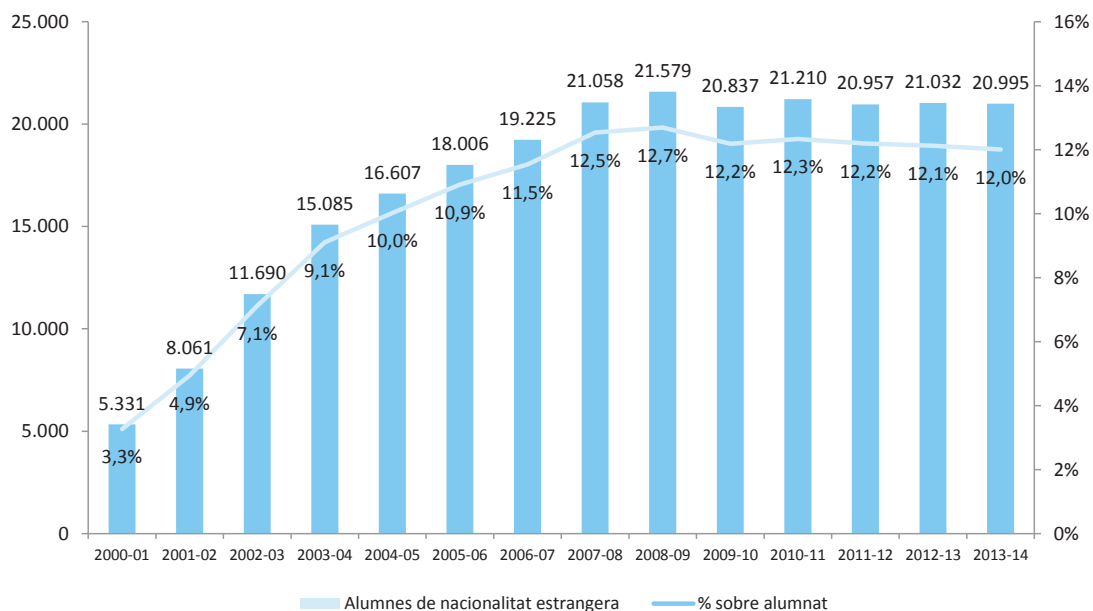

3.3. Alumnat estranger

Taula 23. Evolució de la taxa d'alumnat de nacionalitat estrangera

Ensenyaments bàsics (de 3 a 16 anys)

Font: Estadística del Departament d'Ensenyament.

Taula 24. Alumnat de nacionalitat estrangera de 3 a 16 anys

Ensenyaments bàsics (de 3 a 16 anys)

Distribució segons titularitat del centre

	Alumnat estranger	
Total	20.995	
Centres públics	15.680	74,7%
Centres privats	5.315	25,3%

distribució de l'alumnat estranger

distribució de tot l'alumnat 3-16

■ centres públics ■ centres privats ■ centres públics ■ centres privats

Percentatge sobre el total de l'alumnat

	Alumnat estranger	Sobre total alumnat
Total	20.995	12,0%
Centres públics	15.680	22,2%
Centres privats	5.315	5,1%

Distribució segons ensenyament

	Alumnat estranger	Sobre total alumnat
Total		
Infantil	5.224	12,7%
Primària	8.258	10,3%
ESO	7.513	14,1%
Centres públics		
Infantil	4.049	22,5%
Primària	6.325	19,0%
ESO	5.306	27,2%
Centres privats		
Infantil	1.175	5,1%
Primària	1.933	4,1%
ESO	2.207	6,5%