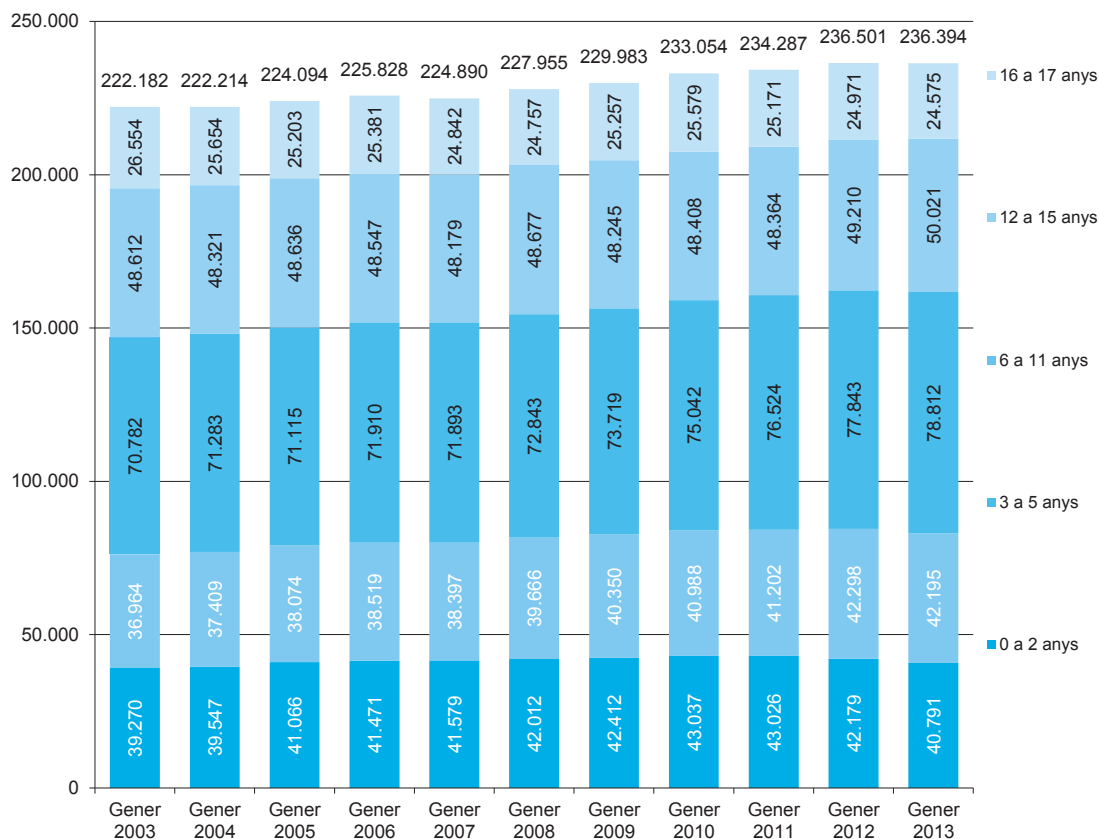

Taula 2. Evolució de la població en edat escolar a Barcelona