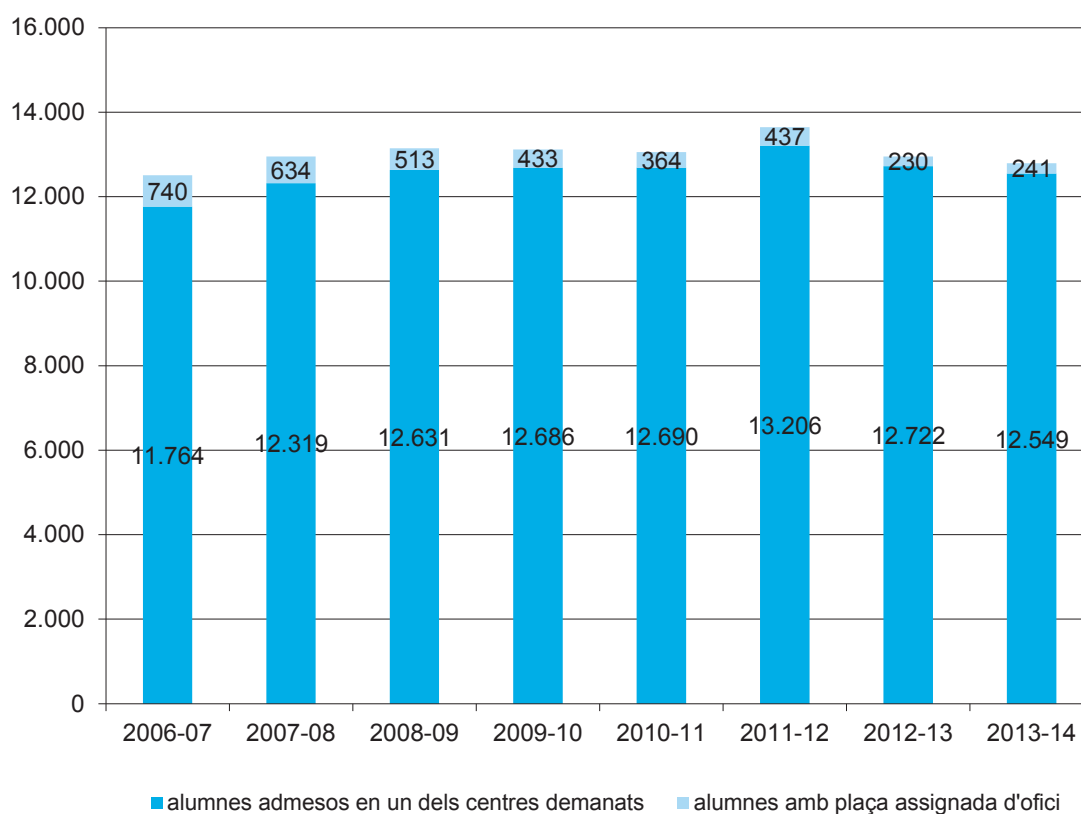

Taula 17. Preinscripció a P3. Centres públics i concertats

	Places	Sol·licituds	Admesos al centre de primera opció	Admesos en un centre demanat
Ciutat Vella	649	578	88,6%	98,3%
l'Eixample	1.898	1.752	88,6%	94,9%
Sants-Montjuïc	1.263	1.044	92,4%	99,9%
Les Corts	806	849	94,3%	98,7%
Sarrià - Sant Gervasi	2.269	1.927	97,9%	99,1%
Gràcia	1076	967	88,2%	96,9%
Horta-Guinardó	1.493	1.305	96,3%	101,5%
Nou Barris	1.274	1.073	95,3%	100,1%
Sant Andreu	1.418	1.385	86,6%	95,2%
Sant Martí	2.024	1.902	93,1%	98,6%
Total Barcelona	14.170	12.782	92,5%	98,2%

Taula 18. Preinscripció a P3. Evolució