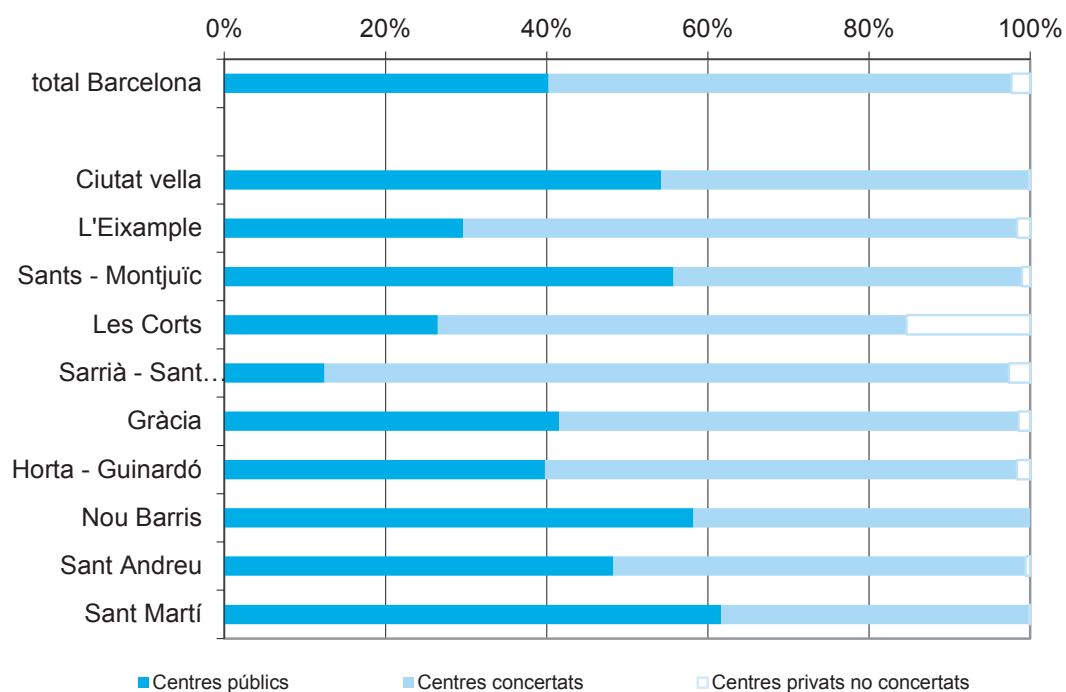

Taula 14. Distribució de l'alumnat segons la titularitat del centre

Ensenyaments bàsics (3-16 anys)

3.2. Processos d'accés

Taula 15. Oferta i demanda a la preinscripció. Centres públics i concertats

	Places	Sol·licituds
Escoles bressol	4.279	7.226
Educació infantil	15.806	13.967
Educació primària	5.881	3.183
Educació secundària obligatòria	10.834	7.714
<i>Total d'ensenyaments obligatoris</i>	<i>32.521</i>	<i>24.864</i>
Batxillerats	4.832	3.947
Formació professional de grau mitjà	7.285	7.428
Formació professional de grau superior	10.437	12.466
Arts plàstiques i disseny de grau mitjà	134	67
Arts plàstiques i disseny de grau superior	846	723
<i>Total d'ensenyaments postobligatoris</i>	<i>23.534</i>	<i>24.631</i>
Total	60.334	56.721

Taula 16. Preinscripció a les escoles bressol públiques

	Centres	Places	Demanda	Demanda atesa
Ciutat vella	7	240	331	70,7%
Eixample	7	282	1.100	25,6%
Sants-Montjuïc	12	479	790	56,7%
Les Corts	4	158	388	40,7%
Sarrià - Sant Gervasi	6	252	482	50,2%
Gràcia	7	295	604	48,8%
Horta-Guinardó	13	570	825	63,4%
Nou Barris	14	617	670	76,7%
Sant Andreu	10	481	700	63,7%
Sant Martí	19	905	1.336	62,9%
Total Barcelona	99	4.279	7.226	55,1%