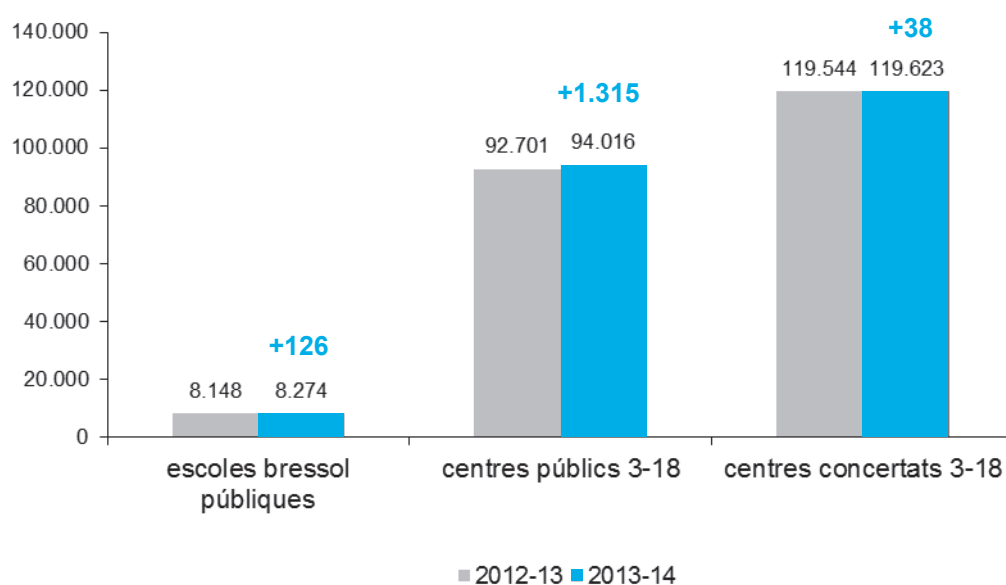

Taula 11. Alumnat en ensenyaments de règim general, segons titularitat del centre

	Centres públics	Centres concertats	Centres privats no concertats	Total
Escoles bressol i llars d'infants (0-3 anys)	8.274	0	9.667	17.941
Educació infantil (3-6 anys)	18.019	21.809	1.632	41.460
Educació primària (6-12 anys)	33.191	45.872	1.565	80.628
Educació secundària obligatòria (12-16 anys)	19.345	33.076	861	53.282
<i>Total d'ensenyaments bàsics (3-16 anys)</i>	<i>70.555</i>	<i>100.757</i>	<i>4.058</i>	<i>175.370</i>
Batxillerat	8.000	6.049	7.924	21.973
Formació professional de grau mitjà	5.776	4.446	1.394	11.616
<i>Total d'ensenyaments secundaris (16-18 anys)</i>	<i>13.776</i>	<i>10.495</i>	<i>9.318</i>	<i>33.589</i>
Formació professional de grau superior	9.240	6.590	2.827	18.657
Educació especial	445	1.781	7	2.233
Total Barcelona	102.290	119.623	25.877	247.790
	41,3%	48,3%	10,4%	100,0%

Taula 12. Alumnat segons tipus de centre i increment respecte del curs anterior