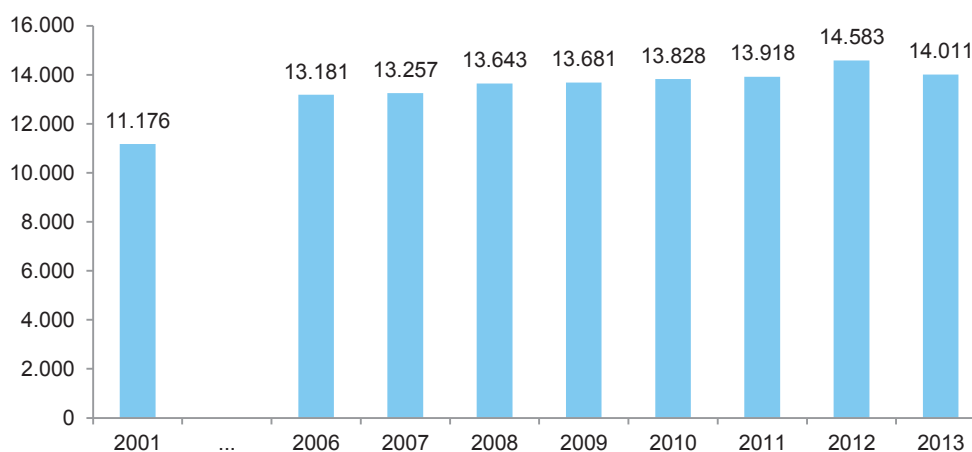

Evolució de la població de 3 anys, en edat d'incorporar-se a l'escola

Font: Dades oficials de població amb data 1 de gener de cada any. Departament d'Estadística, Ajuntament de Barcelona.