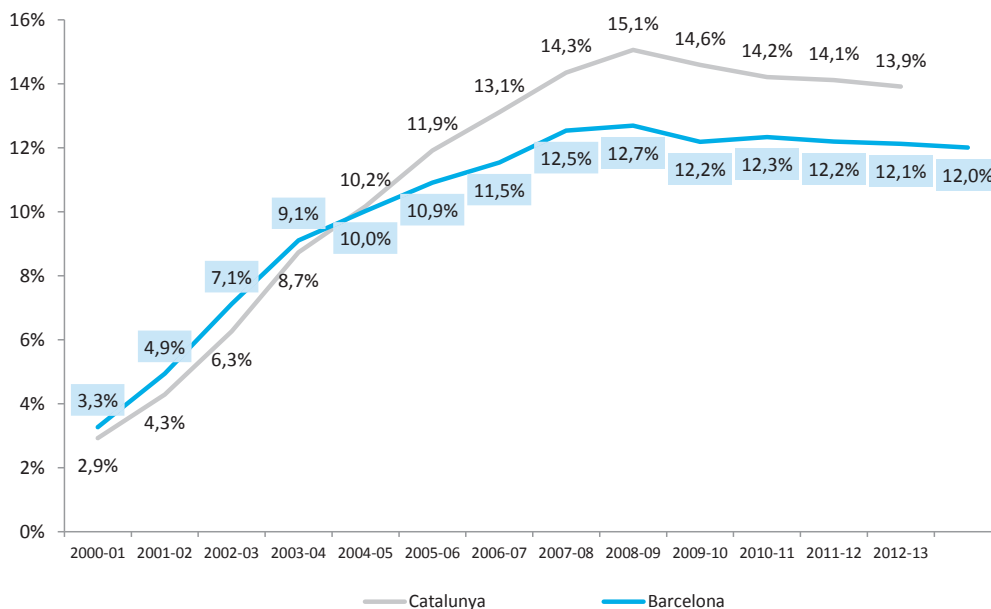

3.3. Alumnat estranger

Taula 23. Evolució de la taxa d'alumnat de nacionalitat estrangera

Ensenyaments bàsics (de 3 a 16 anys)

Font: Estadística del Departament d'Ensenyament.

Taula 24. Alumnat de nacionalitat estrangera de 3 a 16 anys

Ensenyaments bàsics (de 3 a 16 anys)

Distribució segons titularitat del centre

	Alumnat estranger	
Total	20.995	
Centres públics	15.680	74,7%
Centres privats	5.315	25,3%

distribució de l'alumnat estranger

distribució de tot l'alumnat 3-16

■ centres públics ■ centres privats ■ centres públics ■ centres privats

Percentatge sobre el total de l'alumnat

	Alumnat estranger	Sobre total alumnat
Total	20.995	12,0%
Centres públics	15.680	22,2%
Centres privats	5.315	5,1%

Distribució segons ensenyament

	Alumnat estranger	Sobre total alumnat
Total		
Infantil	5.224	12,7%
Primària	8.258	10,3%
ESO	7.513	14,1%
Centres públics		
Infantil	4.049	22,5%
Primària	6.325	19,0%
ESO	5.306	27,2%
Centres privats		
Infantil	1.175	5,1%
Primària	1.933	4,1%
ESO	2.207	6,5%